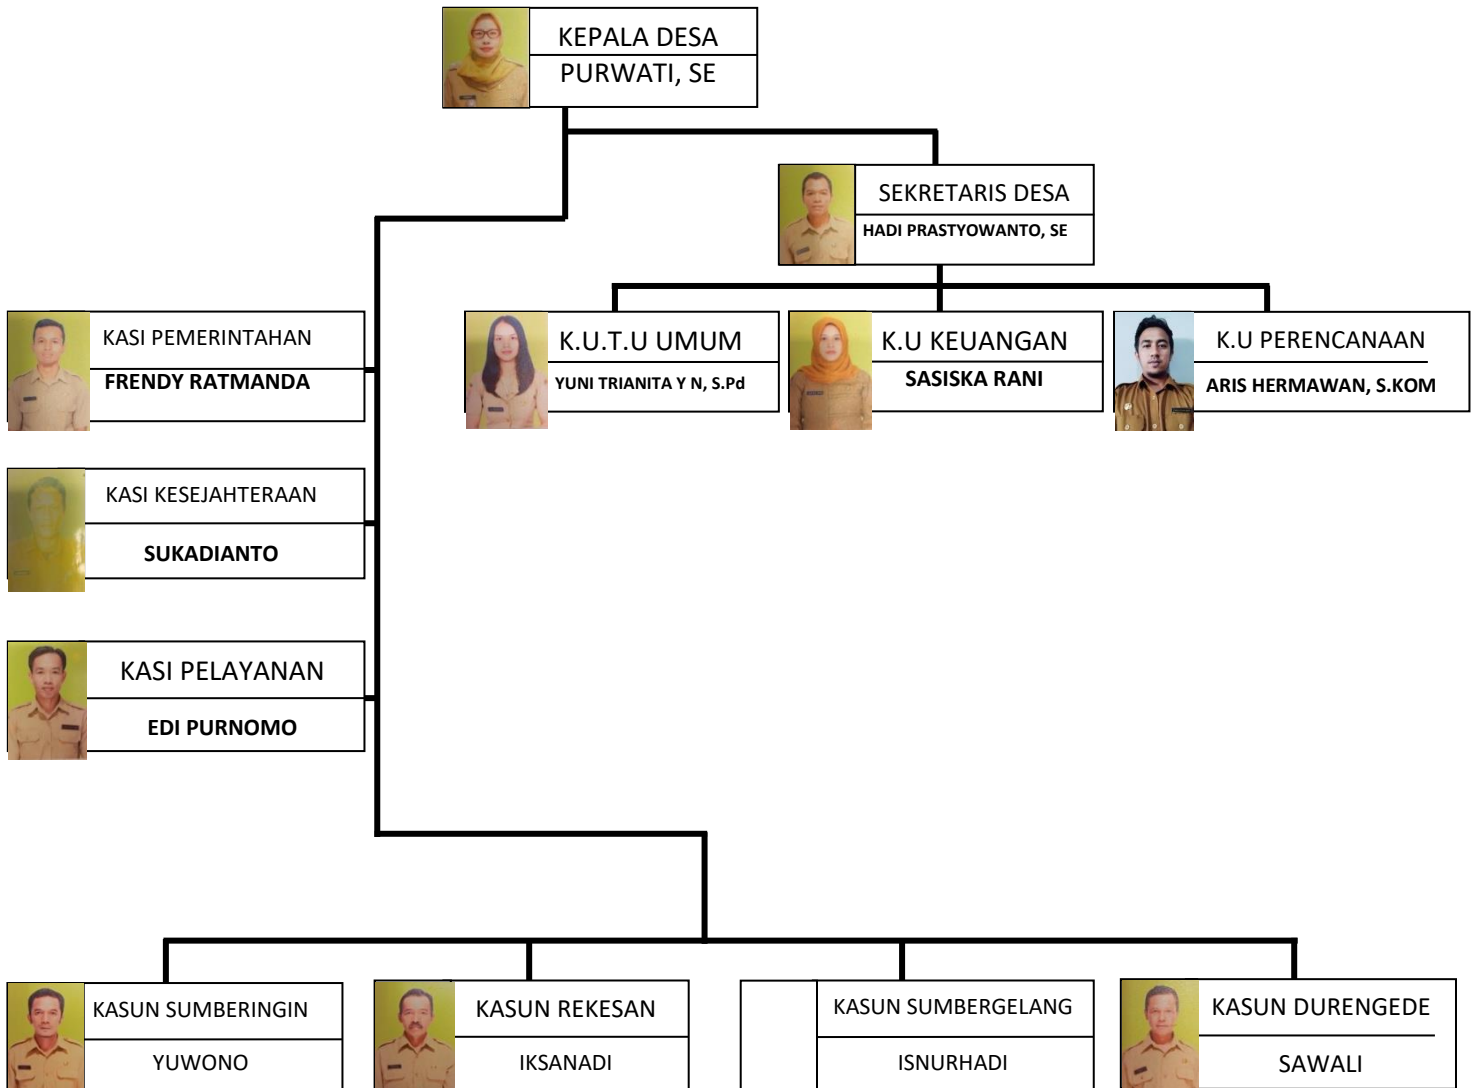

# STRUKTUR ORGANISASI DAN TATA KERJA PEMERINTAH DESA SUMBERDEM KECAMATAN WONOSARI KABUPATEN MALANG

KEPALA DESA SUMBERDEM

PURWATI, SE